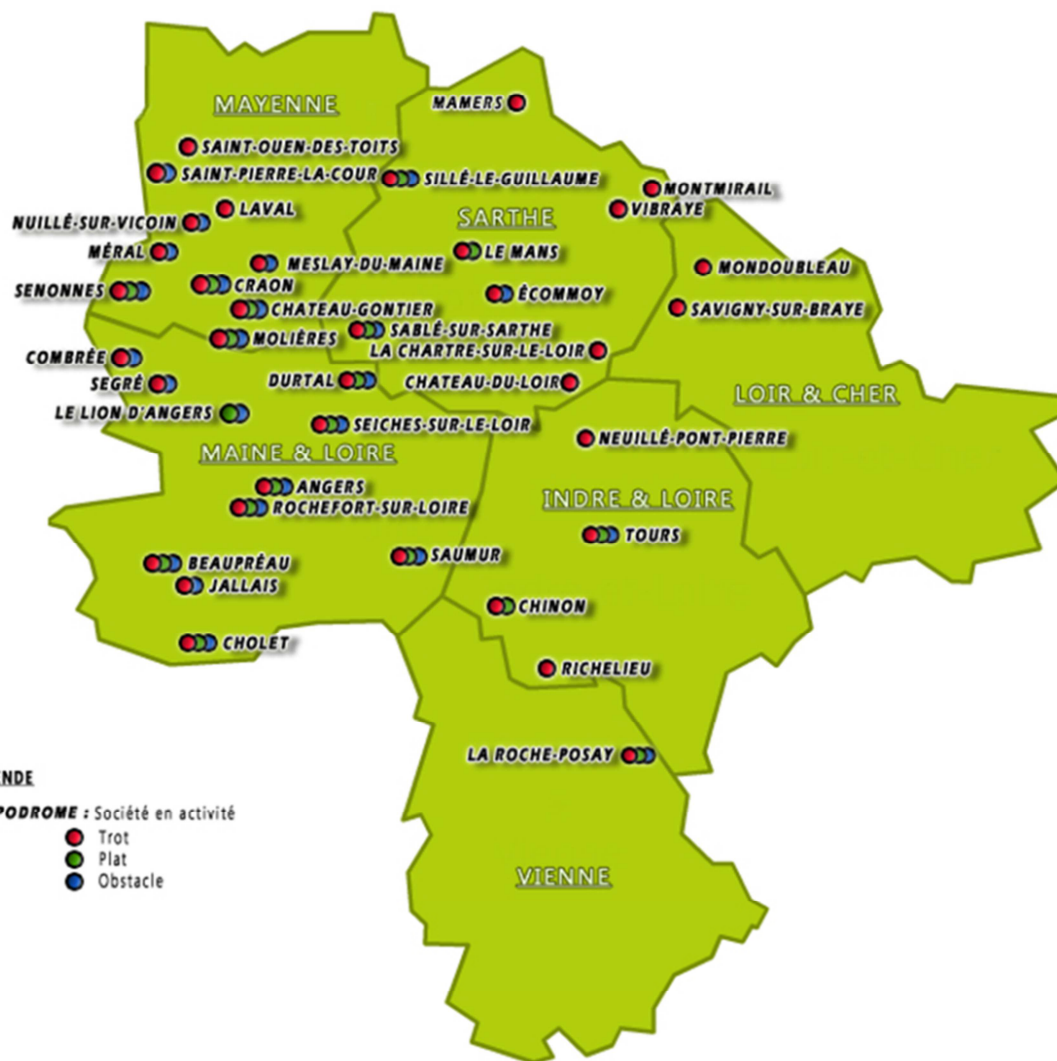

Multi-disciplinarité des Hippodromes & Catégorisation 2013

Sociétés actives et disciplines courues sur les hippodromes de la FRAMCO en 2013

Angers	○	○	○
Beaupreau	○	○	○
Château du Loir	○		
Château Gontier	○	○	○
Chinon	○	○	
Cholet	○	○	○
Combrée	○		○
Craon	○	○	○
Durtal	○	○	○
Ecommoy	○		○
Jallais	○		○
La Chartre sur Le Loir	○		
La Roche Posay	○	○	○
Laval	○		
Le Lion d'Angers		○	○
Le Mans	○	○	
Mamers	○		
Méral	○		○
Meslay du Maine	○		○
Molières	○	○	○
Mondoubleau	○		
Montmirail (Le Perche Sarthois)	○		
Neuillé Pont Pierre	○		
Nuillé sur Vicoïn	○		○
Richelieu	○		
Rochefort sur Loire	○	○	○
Sablé sur Sarthe	○	○	○
Saint Ouen des Toits	○		
Saint Pierre La Cour	○		○
Saumur	○	○	○
Savigny sur Bray	○		
Segré	○		○
Seiches sur le Loir	○	○	○
Senonnes	○	○	○
Sillé le Guillaume	○	○	○
Tours	○	○	○
Vibraye	○		
TOTAUX	36	18	24